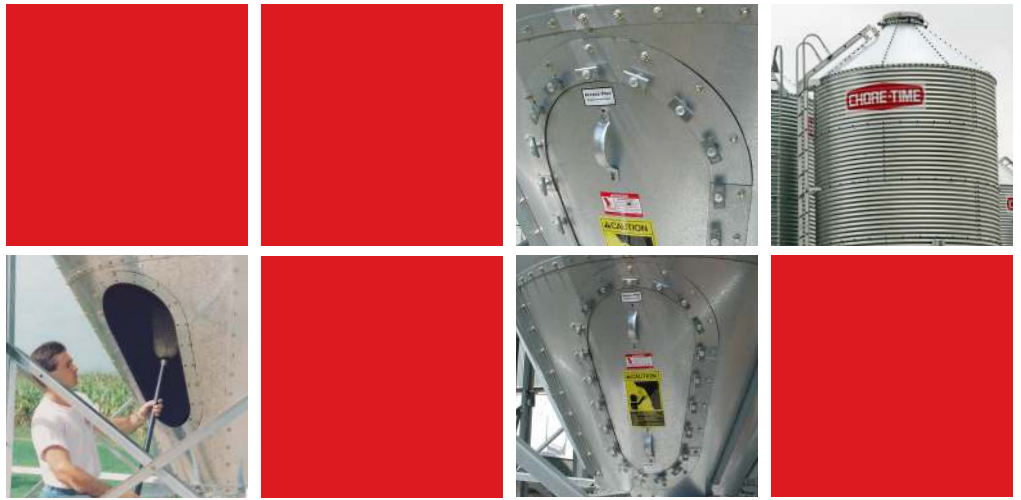

CHORE-TIME[®]

PUERTA DE ACCESO DE TOLVA ACCESS PLUS[®]

**FÁCIL ACCESO PARA LIMPIEZA DE LA
TOLVA DE ALIMENTO**

- › Fácil acceso al interior de la tolva de alimento
- › Limpieza de silo a nivel del suelo para mayor comodidad
- › Sistema de manejo de alimento ALL-OUT[®]

PUERTA DE TOLVA ACCESS PLUS® PARA SILOS DE ALIMENTO

La puerta de tolva ACCESS PLUS® de Chore-Time facilita la limpieza de su silo de alimento desde el nivel del suelo.

Esta puerta de acceso permite realizar la limpieza del silo de una manera más fácil, en comparación con la necesidad de subir por el costado para luego entrar al espacio confinado del silo de alimento. En su lugar, simplemente se abre la puerta ACCESS PLUS, se limpia el interior del silo y luego se cierra la puerta. ACCESS PLUS es otra característica de los modernos silos de almacenamiento de alimento de Chore-Time y su innovador sistema de manejo de alimento ALL-OUT®.

Permite limpiar fácilmente el silo de alimento desde el suelo

Los productores ya no tienen que subir por el costado del silo de alimento para limpiarlo. En su lugar, simplemente deben abrir la puerta ACCESS PLUS®, limpiar el interior del silo de alimento mientras permanecen parados en el suelo, y luego cerrar la puerta ACCESS PLUS cuando terminen.