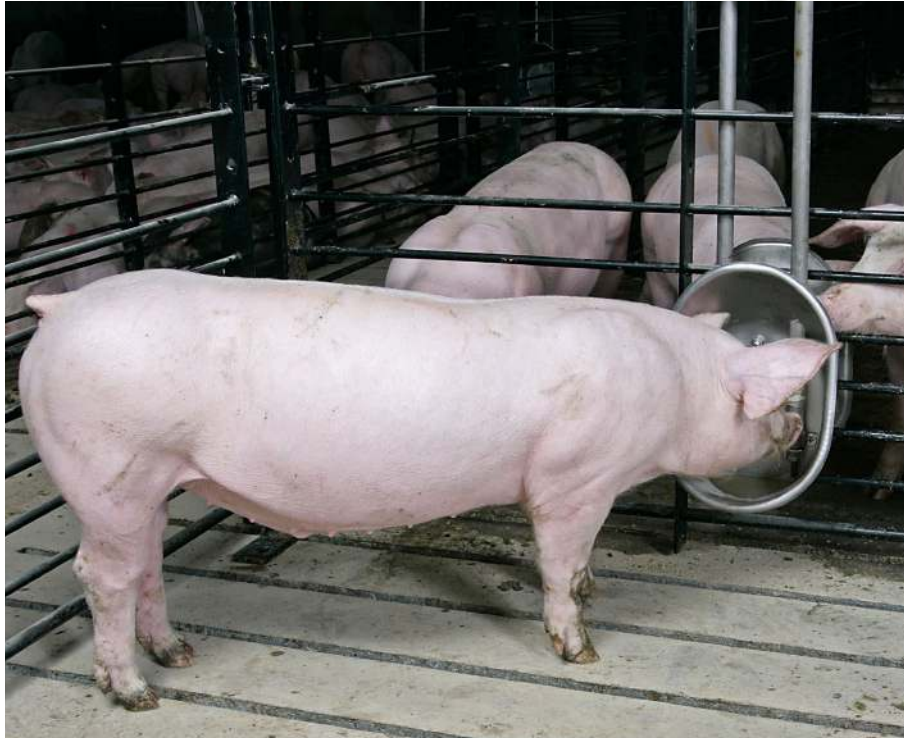

## CAZOLETAS PARA CERDOS

DISEÑADAS CON UNA CALIDAD SUPERIOR  
PARA OPTIMIZAR LA SALUD DE LOS  
CERDOS Y EL AHORRO DE AGUA

- › Ahorro de hasta 70 % en el agua
- › La posición del chupete optimiza al máximo el control del agua
- › El diseño de la cazoleta ayuda a disminuir el desperdicio de los medicamentos

# CAZOLETAS PARA CERDOS

Las cazoletas para cerdos de Chore-Time son las cazoletas para agua más eficaces del mercado. Tienen un diseño avanzado que permite a los cerdos beber agua fácilmente de una forma natural. La posición del chupete optimiza el control, con ahorros de hasta 70 % en el agua. Esto se obtiene disminuyendo el desbordamiento del agua y el desperdicio de los medicamentos.

## Duraderas y fáciles de manejar

- > Las cazoletas son fabricadas en acero inoxidable durable para proporcionar una vida útil prolongada.
- > La facilidad de limpieza de las cazoletas proporciona ahorros en mano de obra y manejo.
- > Tubos disponibles: hay tubos disponibles de 254 mm (10 pulg) y 1219 mm (48 pulg) de largo. Cuentan con dos pestañas para montaje. Los tubos de 1219 mm de largo se doblan levemente para evitar el contacto con la malla y la posibilidad de que se desgasten.

## Larga duración y facilidad de uso para los cerdos

- > Cada cazoleta de Chore-Time es una unidad de acero inoxidable durable de una sola pieza, resistente a la corrosión. Estas cazoletas, fáciles de usar para los cerdos, están diseñadas con laterales lisos y no tienen bordes cortantes.